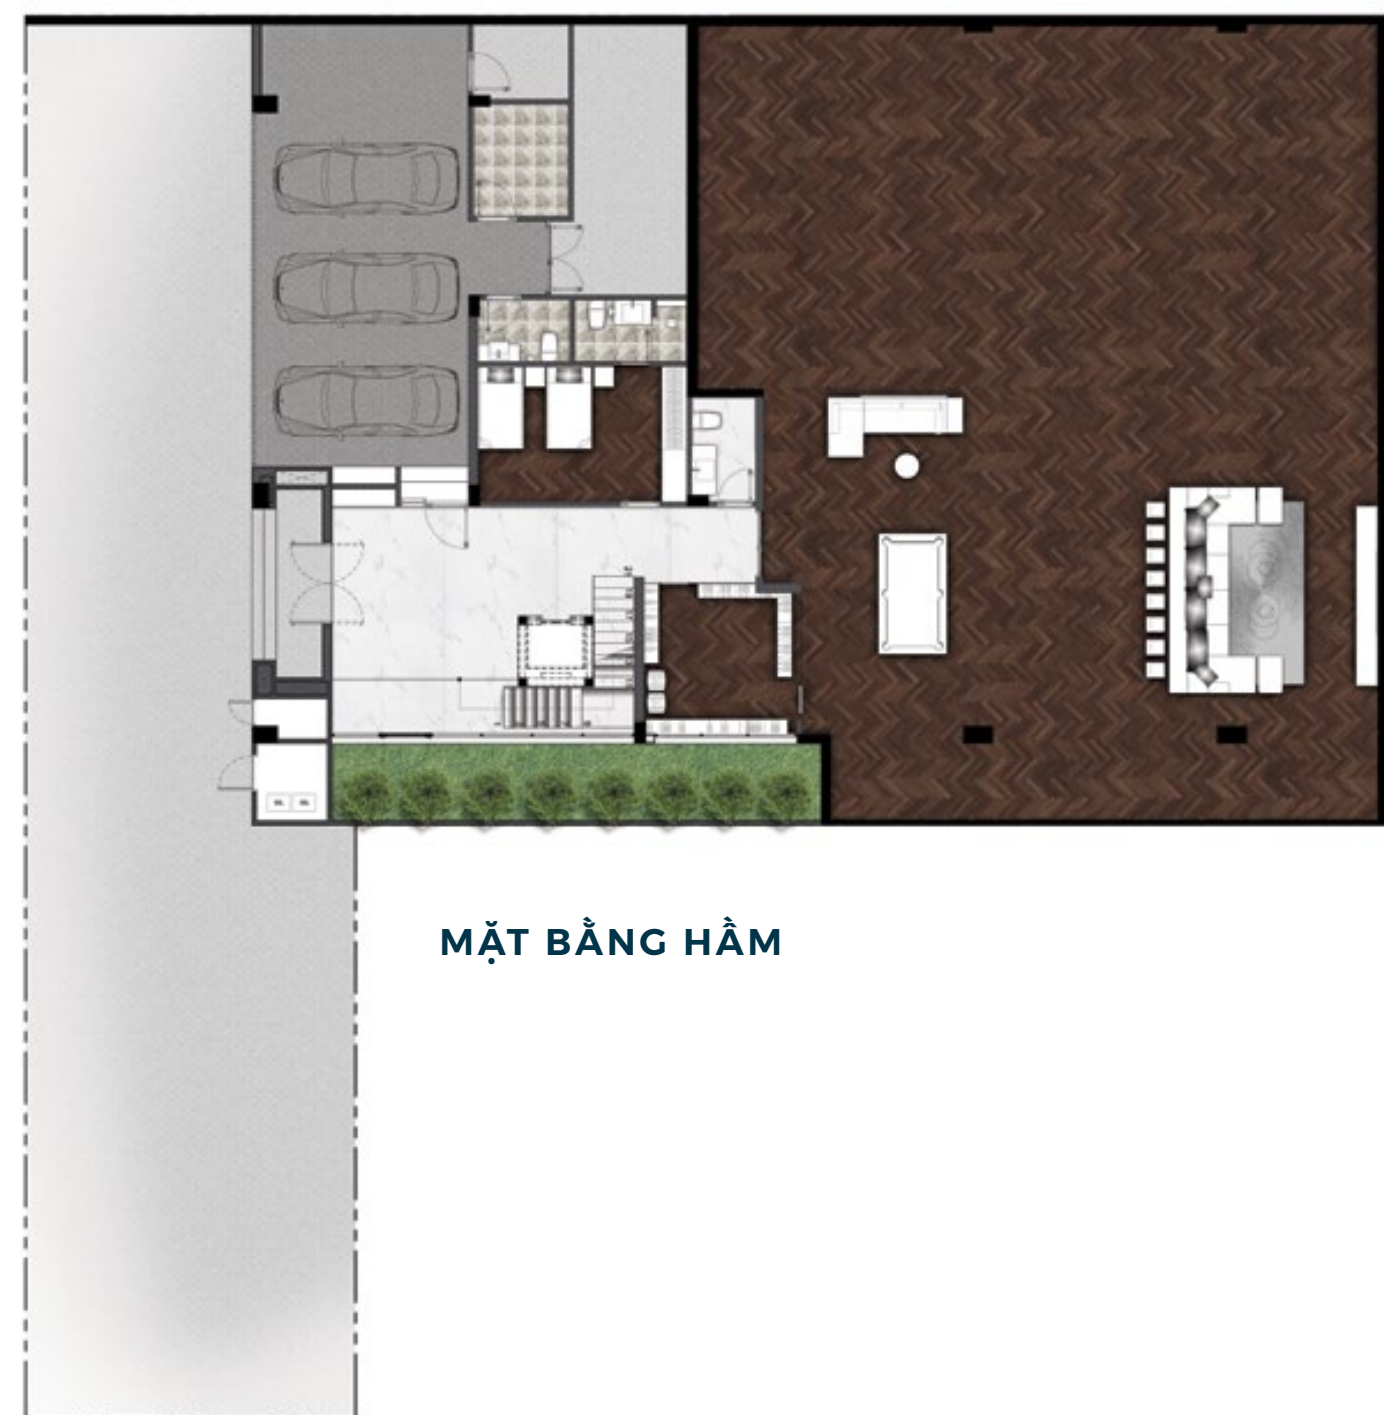

LANCASTER EDEN

LANCASTER EDEN

CAMELLIA VILLA

CAO QUÝ & DANH GIÁ

Tượng trưng cho sự duyên dáng và cao quý, trở thành cảm hứng nghệ thuật bất tận theo thời gian. Có lẽ bởi vậy mà những cánh hoa Camellia quyến rũ đã trở thành biểu tượng gắn liền với thương hiệu thời trang Chanel trứ danh hàng đầu thế giới. Và Camellia Villa cũng chính là tuyệt phẩm đặc biệt ngay tại Lancaster Eden.

MẶT BẰNG CAMELLIA VILLA

1,216.72 m²

SƠ ĐỒ VỊ TRÍ

MẶT BẰNG HẦM

LANCASTER EDEN

MẶT BẰNG TẦNG 1

LANCASTER EDEN

MẶT BẰNG CAMELLIA VILLA

1,216.72 m²

SƠ ĐỒ VỊ TRÍ

MẶT BẰNG TẦNG 2

LANCASTER EDEN

MẶT BẰNG TẦNG 3

LANCASTER EDEN